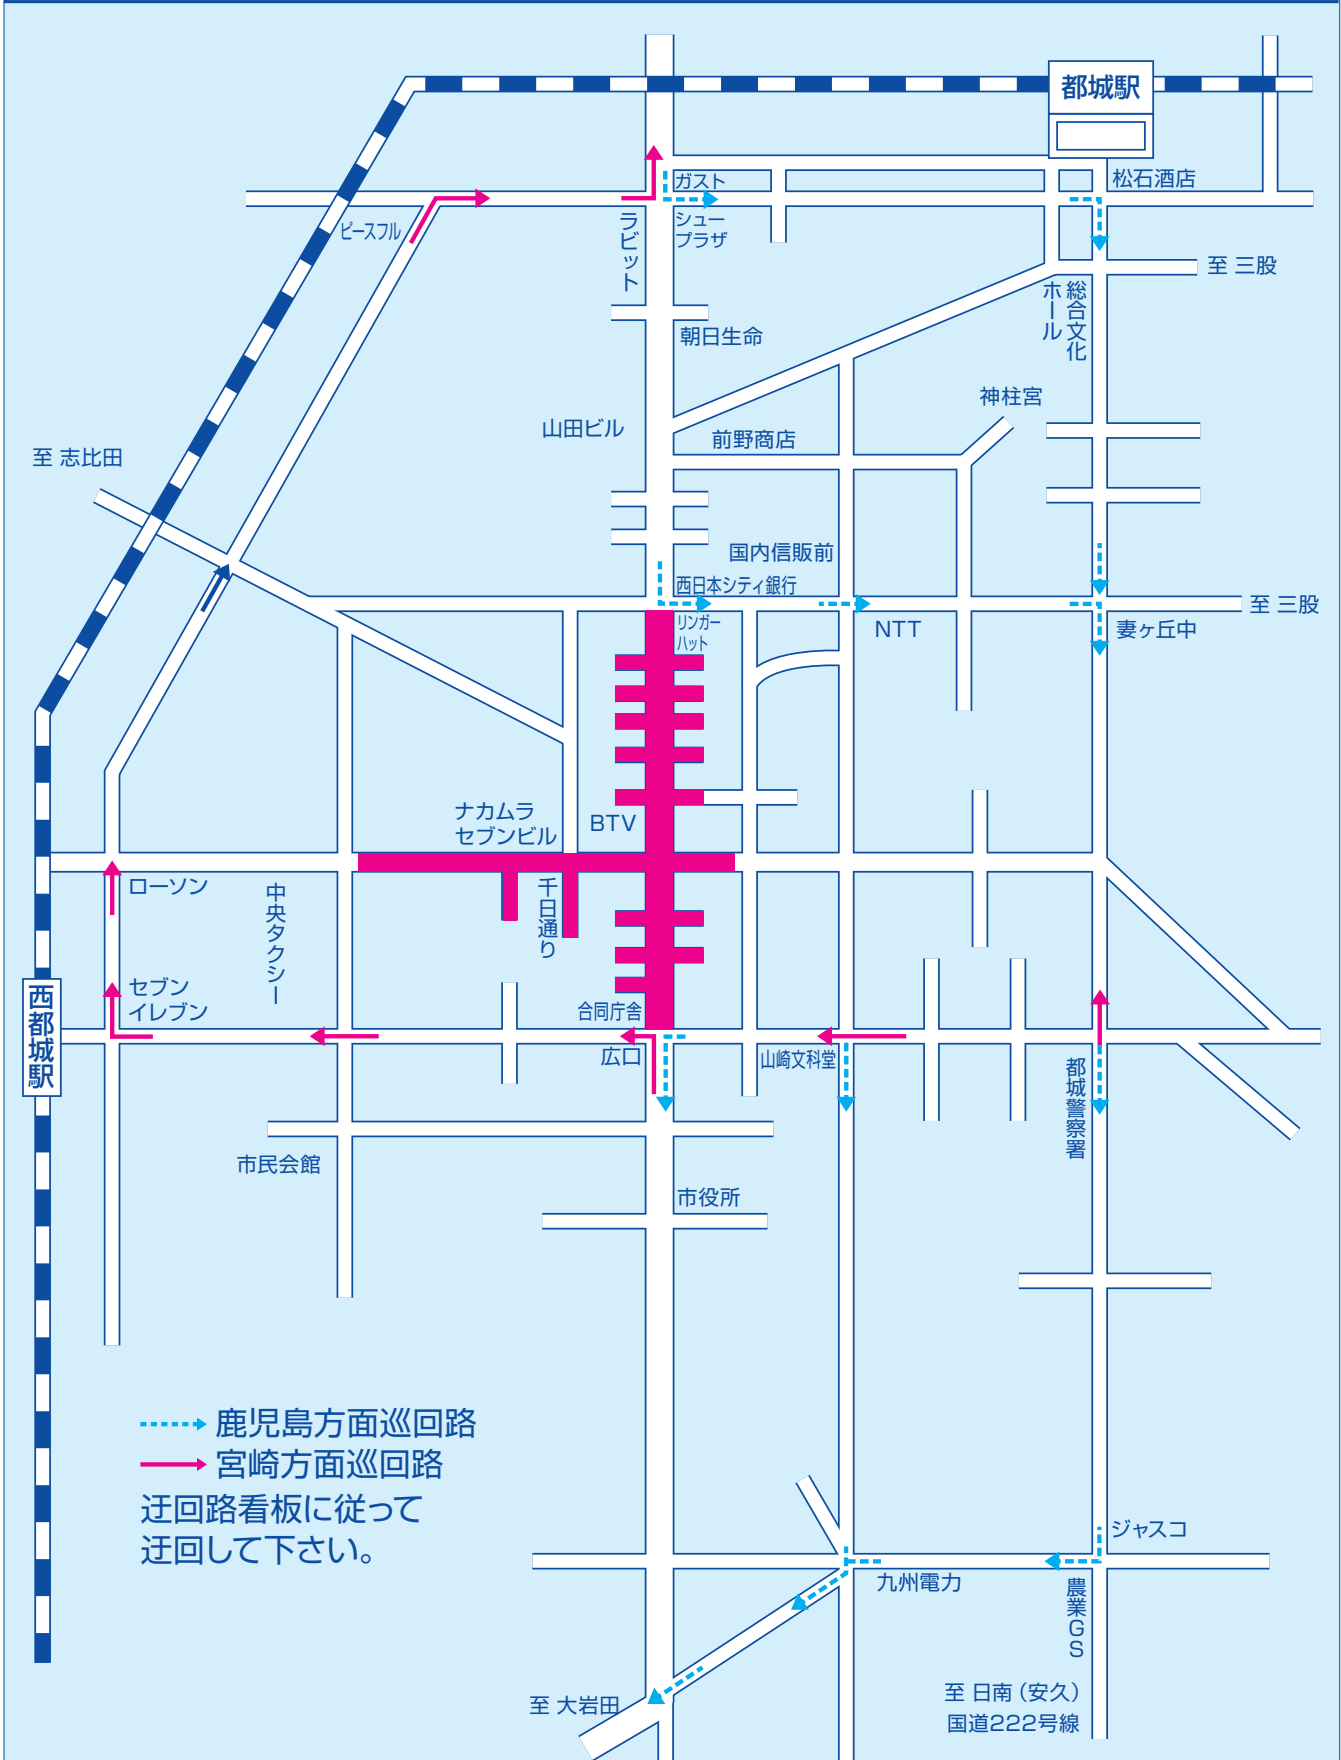

# お祭り広場による迂回路

・ご来場の際、違法な路上駐車、会場周辺の民家・商店・施設・空き地等への無断駐車は絶対におやめください。

交通規制に関するお問合せ先 **TEL 0986-25-1405 (盆地まつり事務局)**

- ・会場内とその近隣におきましての、小型無人機「ドローン」などを使った空中からの撮影自粛のご協力をお願いいたします。
- ・盆地まつり会場内にて、実行委員会に無許可の、物品販売、街頭募金、宣伝活動、チラシ配り、路上パフォーマンス等の迷惑行為を禁止いたします。
- ・熱中症対策はご来場者様、各自で行って下さい。